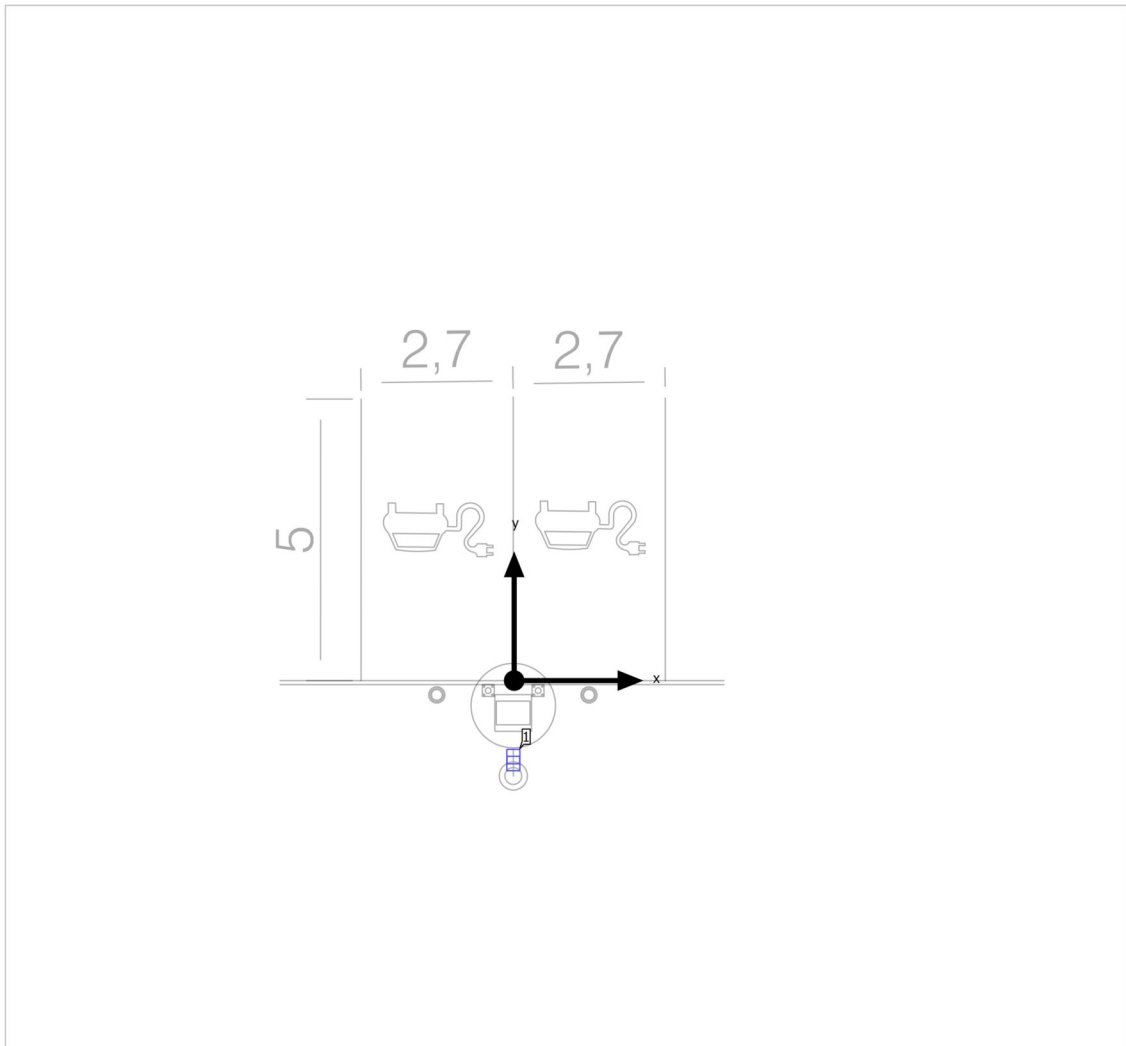

Territoorium 1

Valgustite asendiskeem