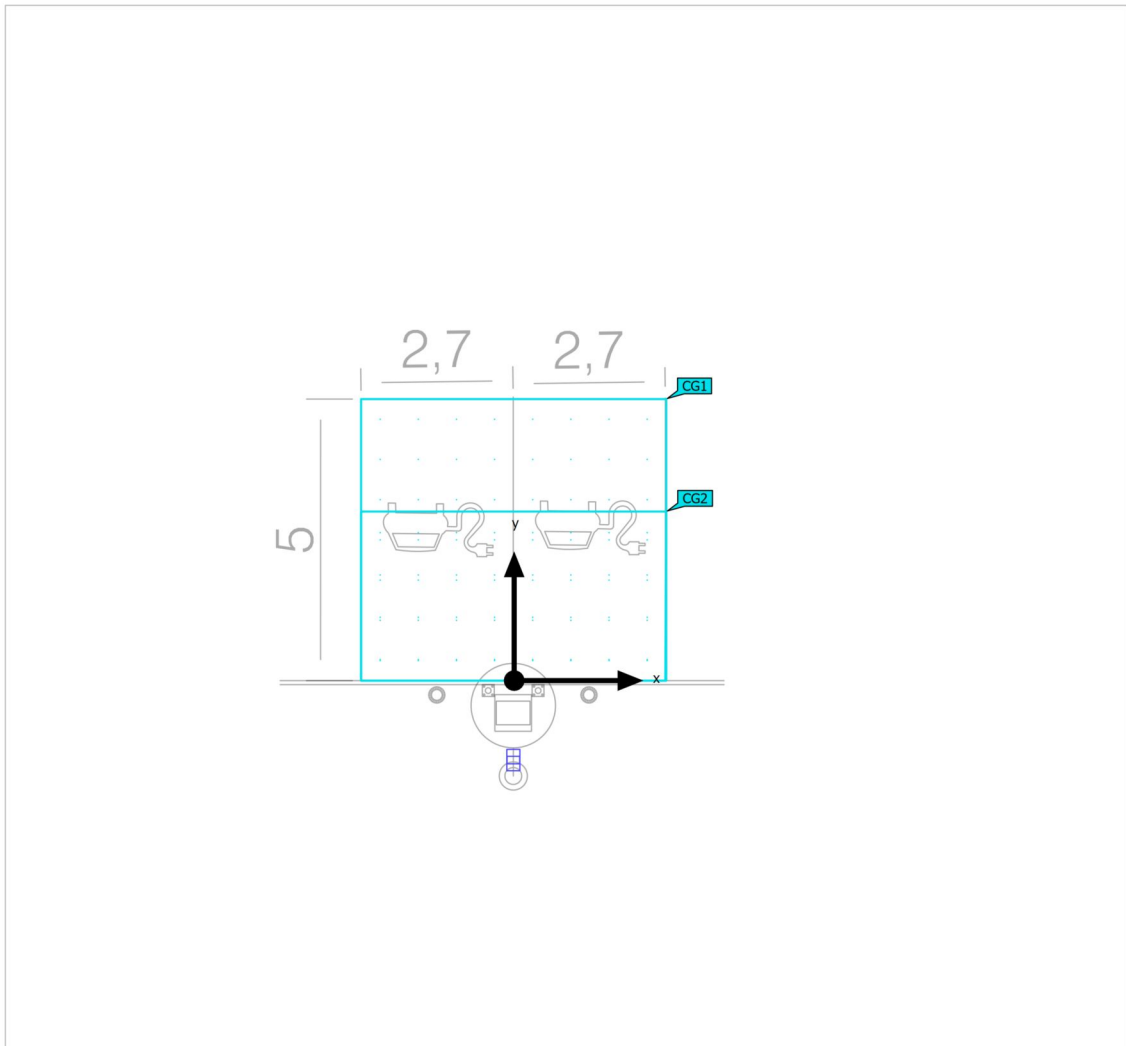

Üksikud valgustid

X	Y	Paigalduskõrgus	Valgusti
-0.014 m	-1.411 m	6.000 m	1

Territoorium 1 (Valgustusseen 1)

Arvutuse objektid

Territoorium 1 (Valgustusseen 1)

Arvutuse objektid

Arvutuspinnad

Atribuudid	\bar{E}	E_{min}	E_{max}	$U_0 (g_1)$	g_2	Indeks
Arvutuspind 1 - parkimiskohad Ristine valgustustihedus Kõrgus: 0.000 m	18.7 lx	13.6 lx	22.9 lx	0.73	0.59	CG1
Arvutuspind 2 - 3m laadimispunktist Ristine valgustustihedus Kõrgus: 0.000 m	20.3 lx	17.7 lx	22.8 lx	0.87	0.78	CG2