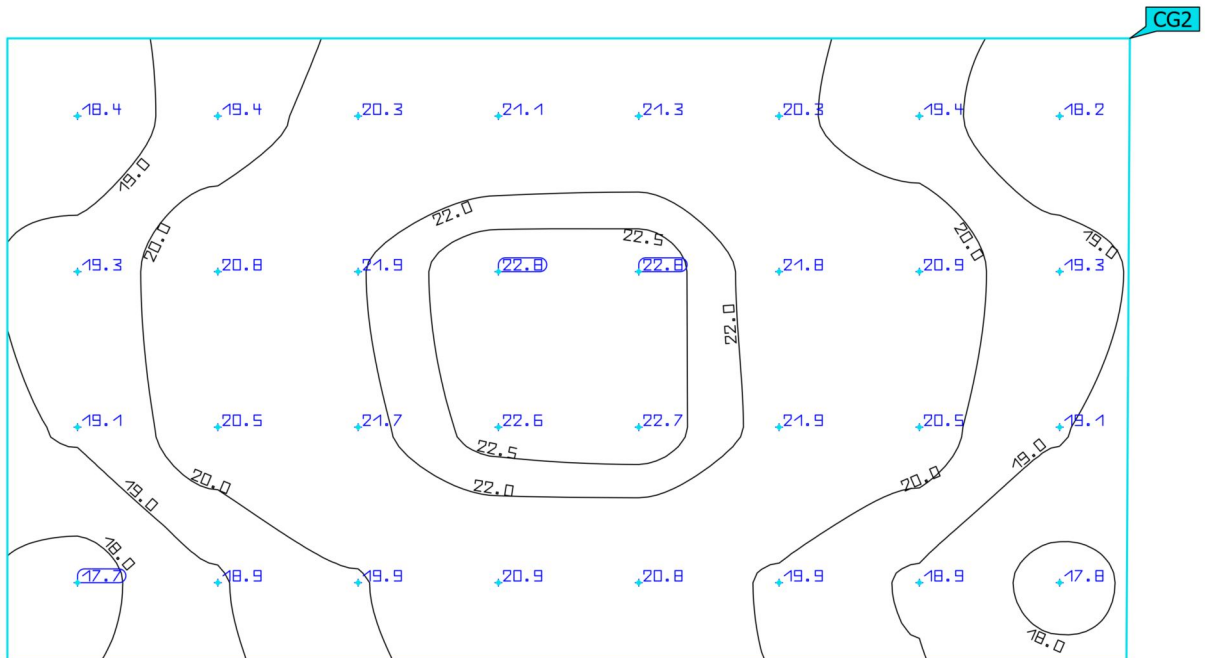

Üksikud valgustid

X	Y	Paigalduskõrgus	Valgusti
-0.014 m	-1.411 m	6.000 m	1

Territoorium 1 (Valgustusseen 1)

Arvutuse objektid

Territoorium 1 (Valgustusseen 1)

Arvutuse objektid

Arvutuspinnad

Atribuudid	\bar{E}	E_{min}	E_{max}	$U_0 (g_1)$	g_2	Indeks
Arvutuspind 1 - parkimiskohad Ristine valgustustihedus Kõrgus: 0.000 m	18.7 lx	13.6 lx	22.9 lx	0.73	0.59	CG1
Arvutuspind 2 - 3m laadimispunktist Ristine valgustustihedus Kõrgus: 0.000 m	20.3 lx	17.7 lx	22.8 lx	0.87	0.78	CG2

Kasutamiprofiil: DIALuxi eelsäte (5.1.4 Standard (liikluspind väljas))

Territoorium 1 (Valgustusseen 1)

Arvutuspind 1 - parkimiskohad

Atribuudid	Ē	E _{min}	E _{max}	U _o (g ₁)	g ₂	Indeks
Arvutuspind 1 - parkimiskohad Ristine valgustustihedus Kõrgus: 0.000 m	18.7 lx	13.6 lx	22.9 lx	0.73	0.59	CG1

Kasutamispüüfii: DIALuxi eelsäte (5.1.4 Standard (liikluspind väljas))

Territoorium 1 (Valgustusseen 1)

Arvutuspind 2 - 3m laadimispunktist

Atribuudid	Ē	E _{min}	E _{max}	U _o (g ₁)	g ₂	Indeks
Arvutuspind 2 - 3m laadimispunktist Ristine valgustustihedus Kõrgus: 0.000 m	20.3 lx	17.7 lx	22.8 lx	0.87	0.78	CG2