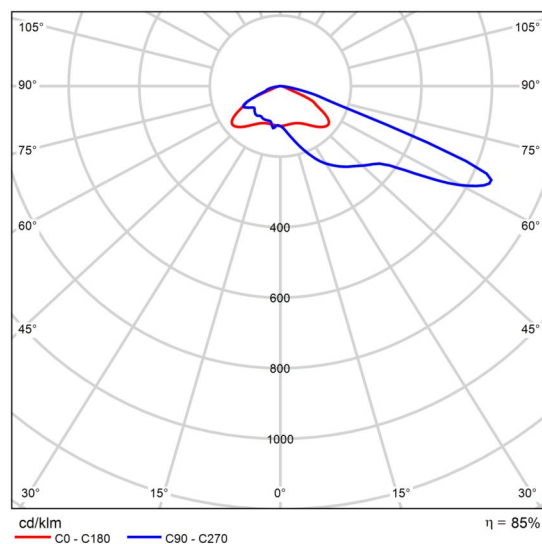

Toote andmetabel

Philips - BGP281 T25 LED54-4S/730 PSD DX50 FG

Artikli nr.	BGP281I-05266f18-c85e-425e-886f-e1135a9b2326
P	34.5 W
Φ_{Lamp}	5400 lm
$\Phi_{Valgusti}$	4590 lm
η	85.00 %
Valgusviljakus	133.0 lm/W
CCT	3000 K
CRI	70

Polaarne LDC