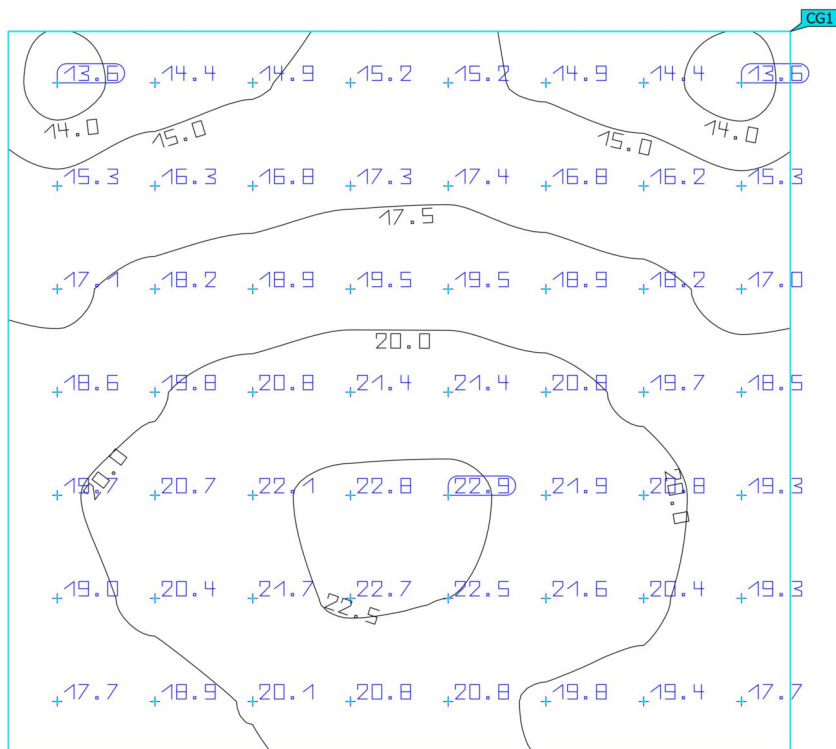

Territoorium 1 (Valgustusseen 1)

Arvutuspind 1 - parkimiskohad

Atribuudid	Ē	E_{min}	E_{max}	U_o (g₁)	g₂	Indeks
Arvutuspind 1 - parkimiskohad Ristine valgustustihedus Kõrgus: 0.000 m	18.7 lx	13.6 lx	22.9 lx	0.73	0.59	CG1

Kasutamispüüfii: DIALuxi eelsäte (5.1.4 Standard (liikluspind väljas))